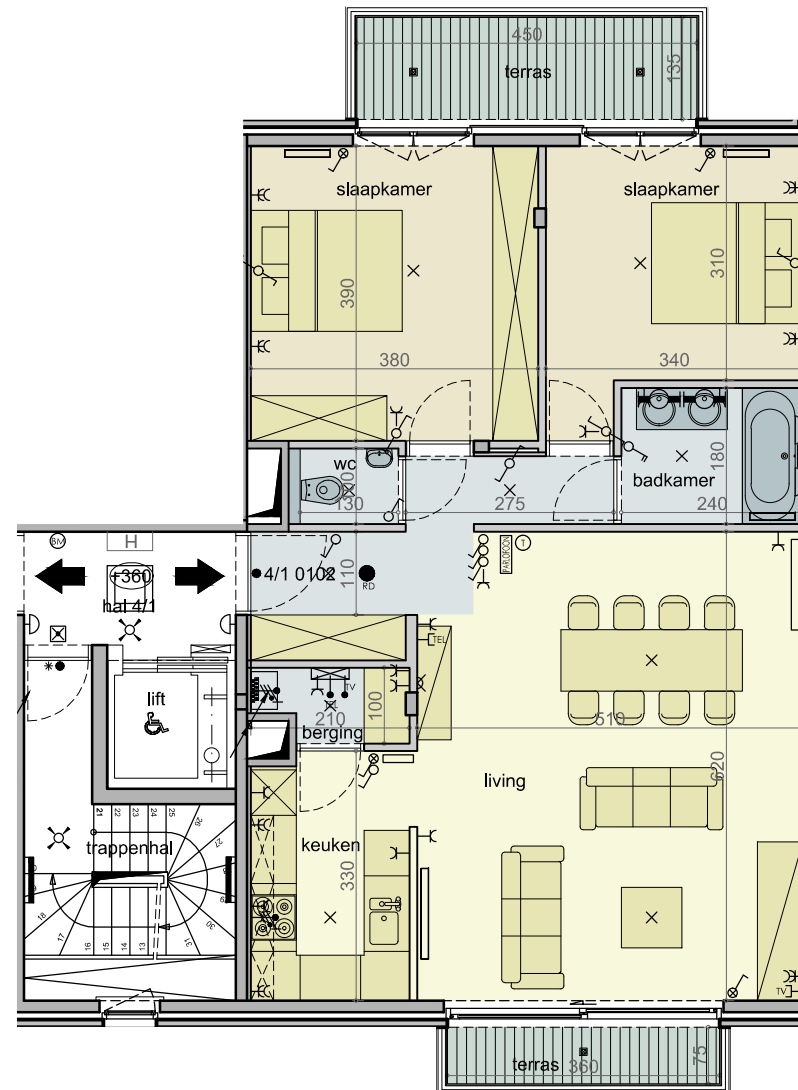

RESIDENTIE PADDOCK

Appartement 4/1 0102

Lombardsijdestraat 11b/02
T +32 (0)58 23 17 80

IMMO GROUP S
8620 Nieuwpoort
F +32 (0)58 23 17 72
info@immogroup-s.be

bruto opp. appartement: 90.00 m²

bruto opp. terras: 10.71 m²

bruto opp. tuin: 0.00 m²

bruto opp. gemeen.: 19.95 m²

1e verdieping appartement 4/1 0102, schaal 1/100

Inplanting, schaal 1/1000

Positie in bouwblok, schaal 1/500

07-02-2013