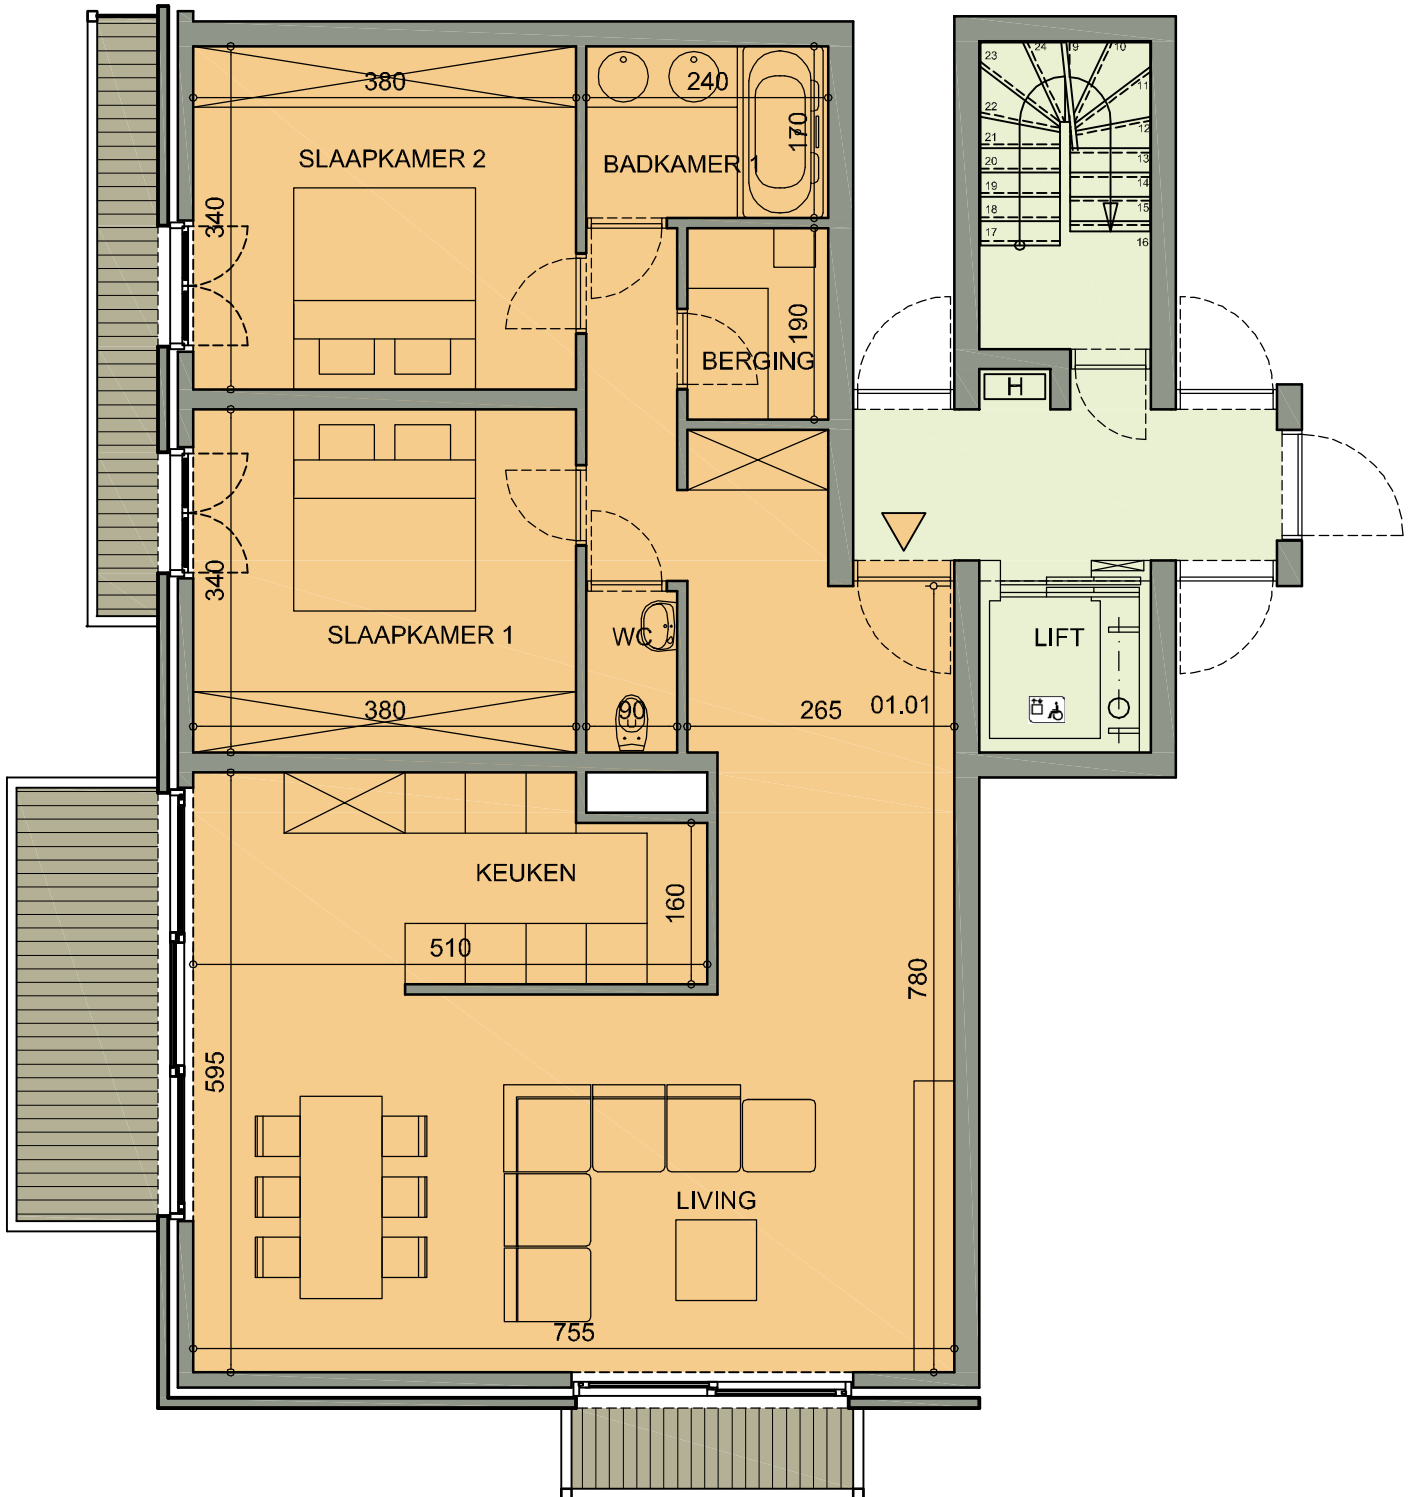

Residentie Lente

Appartement 01.01

IMMO GROUP-S
Lombardsijdestraat 11b/02, 8620 Nieuwpoort
T +32 (0)58 23 17 80 F +32 (0)58 23 17 72
info@immogroup-s.be

IMMO
GROUP-S

bruto opp. appartement: 102,93 m²
bruto opp. terras: 14,05 m²